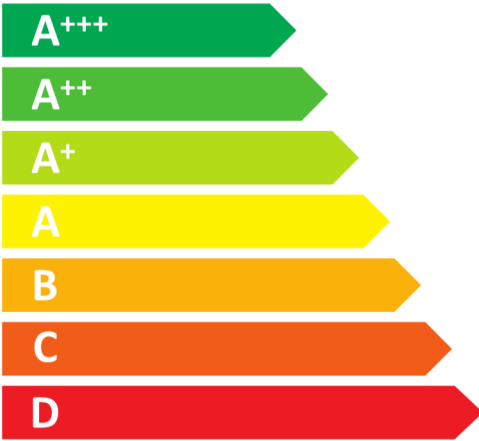

ENERG
енергия · ενεργεια

Miele

TEL785WP

EcoSpeed&Steam&9kg

ENERGIA · ЕНЕРГИЯ · ΕΝΕΡΓΕΙΑ
ENERGIJA · ENERGY · ENERGIE
ENERGI

185
kWh/annum

184
min/cycle*

9,0
kg

64
dB

*цикъл · cyklus · port on · zykus
πρόγραμμα · ciclo · tsükkel
ohjelma · ciklus · ciklas · cikls
čiklu · cyclus · cykl · ciclu
program · torkomgång