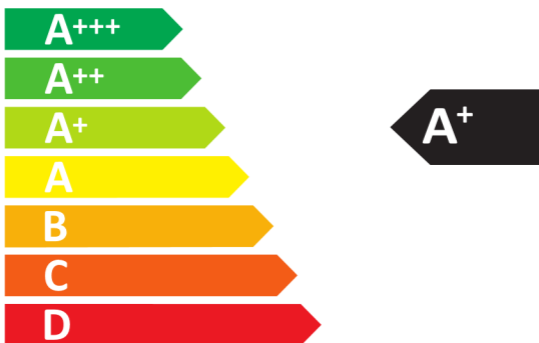

ENERG

енергия · ενεργεια

Miele

H 2465 B ACTIVE

76 L

1.05 kWh/cycle*

0.71 kWh/cycle*

* цикл · cyklus · portion · zykus · πρόγραμμα · ciclo · tsükkel · ohjelma · ciklus
ciklas · cikls · čiklu · cyclus · cykl · ciclu · program · cykel