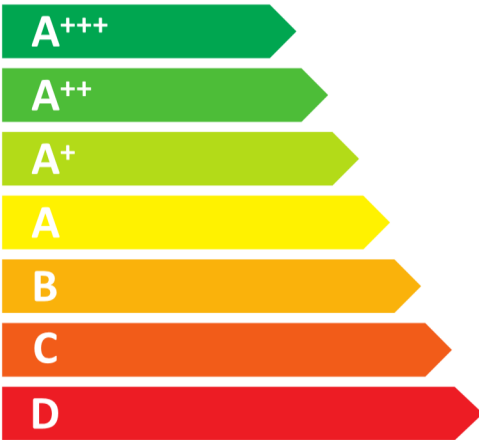

ENERG
енергия · ενεργεια

Miele

TSL683WP

125 Gala Edition

A+++

ENERGIA · ЕНЕРГИЯ · ΕΝΕΡΓΕΙΑ
ENERGIJA · ENERGY · ENERGIE
ENERGI

185
kWh/annum

184
min/cycle*

9,0
kg

64
dB

*цикъл · cyklus · port on · zykus
πρόγραμμα · ciclo · tsükkel
ohjelma · ciklus · ciklas · cikls
čiklu · cyclus · cykl · ciclu
program · torkomgång