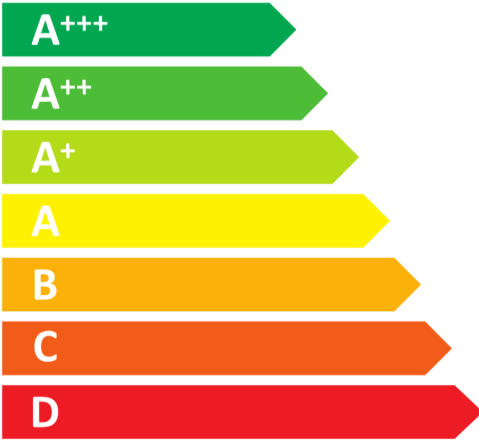

ENERG
енергия · ενεργεια

Miele

PDR 307 HP [EL]

ENERGIA · ЕНЕРГИЯ · ΕΝΕΡΓΕΙΑ
ENERGIJA · ENERGY · ENERGIE
ENERGI

212
kWh/annum

92
min/cycle*

7,0
kg

67
dB