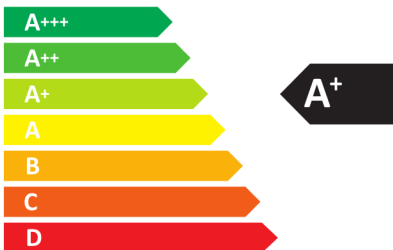

ENERG

енергия · ενεργεια

Y

IJA

IE

IA

Miele KMDA 7676 FL-A BlackPerfection

32
kWh/annum