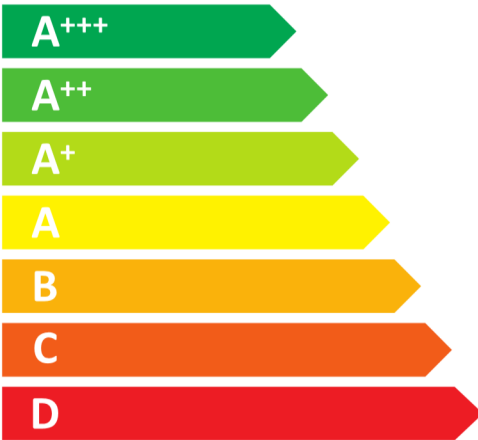

ENERG
енергия · ενεργεια

Miele

TEC665WP

125 Edition

ENERGIA · ЕНЕРГИЯ · ΕΝΕΡΓΕΙΑ
ENERGIJA · ENERGY · ENERGIE
ENERGI

172
kWh/annum

170
min/cycle*

8,0
kg