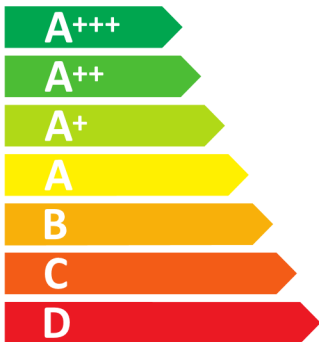

ENERG

енергия · ενεργεια

Miele

H 7840 BP

49 L

0.85 kWh/cycle*

0.46 kWh/cycle*

* цикъл · cyklus · portion · zykus · πρόγραμμα · ciclo · tsükkel · ohjelma · ciklus ciklas · cikls · čiklu · cyclus · cykl · ciclu · program · cykel