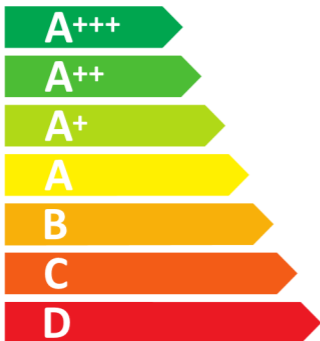

ENERG

енергия · ενεργεια

Miele

H 7440 B

49 L

0.85 kWh/cycle*

0.46 kWh/cycle*

* цикъл · cyklus · portion · zykus · πρόγραμμα · ciclo · tsükkel · ohjelma · ciklus ciklas · cikls · čiklu · cyclus · cykl · ciclu · program · cykel