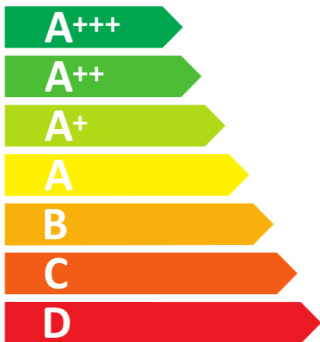

ENERG

енергия · ενεργεια

Miele

H 7840 BPX

49 L

0.85 kWh/cycle*

0.46 kWh/cycle*

* цикъл · cyklus · portion · zykus · πρόγραμμα · ciclo · tsükkel · ohjelma · ciklus
ciklas · cikls · čiklu · cyclus · cykl · ciclu · program · cykel