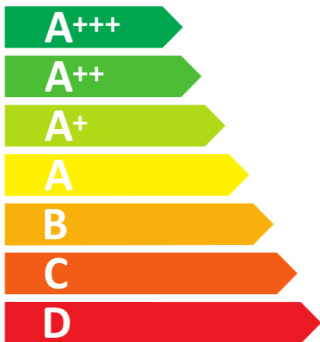

ENERG

енергия · ενεργεια

Miele

H 7440 BPX

49 L

0.85 kWh/cycle*

0.46 kWh/cycle*

* цикъл · cyklus · portion · zykus · πρόγραμμα · ciclo · tsükkel · ohjelma · ciklus ciklas · cikls · čiklu · cyclus · cykl · ciclu · program · cykel