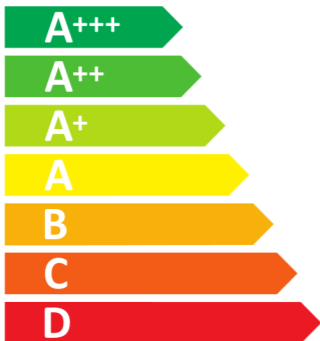

ENERG

енергия · ενεργεια

Miele

H 7440 BPX

49 L

0.85 kWh/cycle*

0.46 kWh/cycle*

* цикъл · cyklus · portion · zykus · πρόγραμμα · ciclo · tsükkel · ohjelma · ciklus
ciklas · cikls · čiklu · cyclus · cykl · ciclu · program · cykel