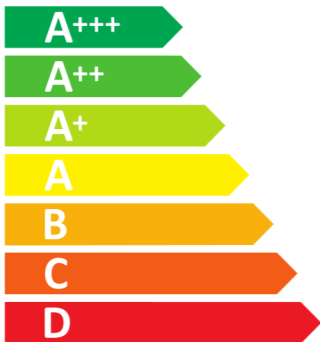

ENERG

енергия · ενεργεια

Miele

H 7840 BP

49 L

0.85 kWh/cycle*

0.46 kWh/cycle*

* цикъл · cyklus · portion · zykus · πρόγραμμα · ciclo · tsükkel · ohjelma · ciklus ciklas · cikls · čiklu · cyclus · cykl · ciclu · program · cykel