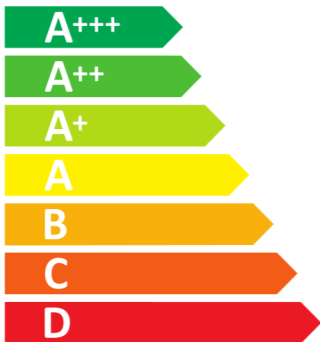

ENERG

енергия · ενεργεια

Miele

H 7840-60 BPX

49 L

0.85 kWh/cycle*

0.46 kWh/cycle*

* цикъл · cyklus · portion · zykus · πρόγραμμα · ciclo · tsükkel · ohjelma · ciklus ciklas · cikls · čiklu · cyclus · cykl · ciclu · program · cykel