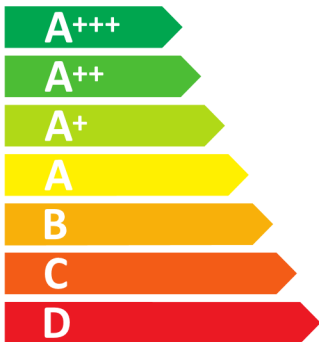

ENERG

енергия · ενεργεια

Miele

H 7840 BP

49 L

0.85 kWh/cycle*

0.46 kWh/cycle*

* цикъл · cyklus · portion · zykus · πρόγραμμα · ciclo · tsükkel · ohjelma · ciklus
ciklas · cikls · čiklu · cyclus · cykl · ciclu · program · cykel