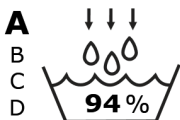

ENERG

Miele

TSF763WP

EcoSpeed&8kg

89 kWh / 

8,0 kg

2:45