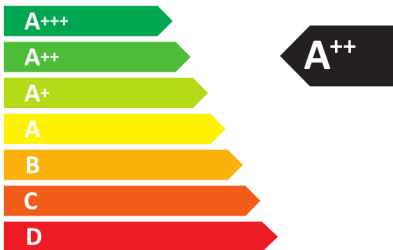

# ENERG

енергия · ενεργεια

Y

IJA

IE

IA

**Miele**

DA 4288 W EXT Puristic Plus

**4**  
kWh/annum

65/2014