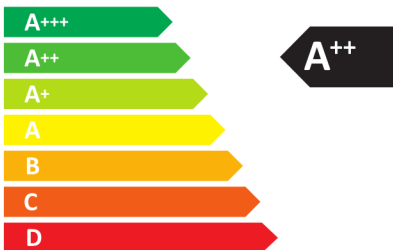

ENERG

енергия · ενεργεια

Y

IJA

IE

IA

Miele

DA 6498 W

Pure Black

25
kWh/annum

A B C D E F G

A B C D E F G

A B C D E F G

53dB

65/2014