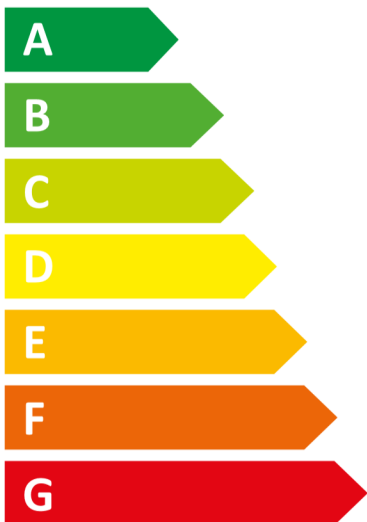

ENERG

Miele

G 7273 SCVi E

54 kWh / 

14 x

8,4 L

3:50

43 dB