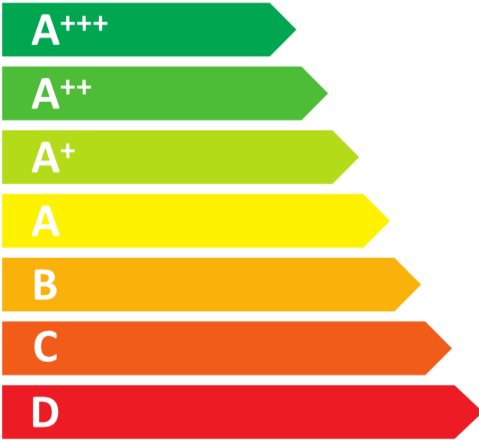

ENERG
енергия · ενεργεια

Miele TEL795WP EcoSpeed&Steam&9kg

A+++

ENERGIA · ЕНЕРГИЯ · ΕΝΕΡΓΕΙΑ
ENERGIJA · ENERGY · ENERGIE
ENERGI

185
kWh/annum

184
min/cycle*

9,0
kg

64
dB