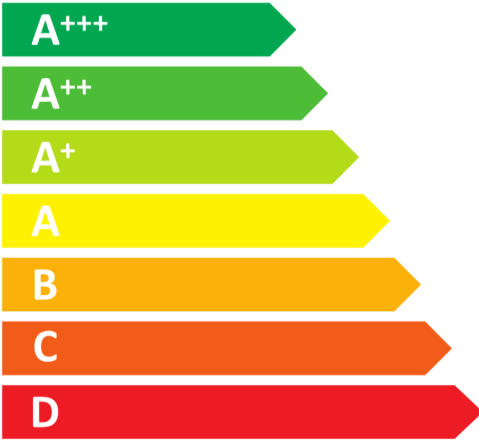

ENERG
енергия · ενεργεια

Miele

TWC220WP 8kg

ENERGIA · ЕНЕРГИЯ · ΕΝΕΡΓΕΙΑ
ENERGIJA · ENERGY · ENERGIE
ENERGI

192
kWh/annum

165
min/cycle*

8,0
kg

66
dB