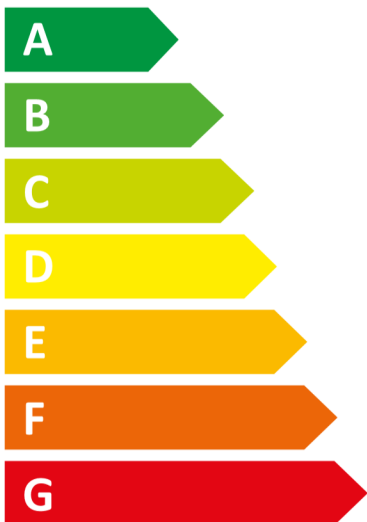

ENERG

Miele

G 7250 SCVi

54 kWh / 

14 x

8,4 L

3:50

43 dB