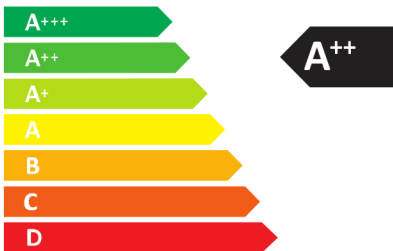

ENERGY

Miele

DA 6698 D

Purist. Ed.6000

32
kWh/annum

ABCDEFG

ABCDEFG

ABCDEFG