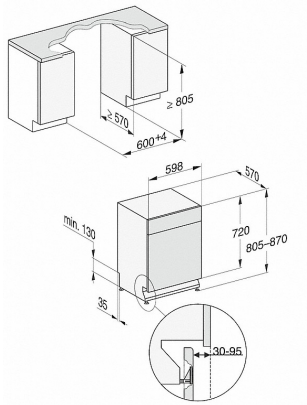

## G 5222 SCU Selection

Opvaskemaskine til underbygning  
til optimale tørreresultater takket være AutoOpen-tørring.

Tekniske data	
Nichebredde i mm	600
Nichehøjde i mm	805
Nichedybde i mm	570
Maskinbredde i mm	598
Maskinhøjde i mm	805
Maskindybde i mm	570
Maskindybde i cm ved åben dør	116,5
Nettovægt i kg	45,0
Samlet tilslutningsværdi i kW	2,0
Spænding i V	230
Sikring i A	10
Antal faser	1
Elektrisk frekvens standard	50
Vandtilførselsslængens længde i m	1,50
Vandafløbslængens længde i m	1,50
Ledningslængde i m	1,70

## G 5222 SCU Selection

Opvaskemaskine til underbygning  
til optimale tørreresultater takket være AutoOpen-tørring.

G7000, underbygning, indbygningsskitse, 60 cm (skitse)

1) Produkt højde maksimalt 930 mm med ombygningssæt,  
sokkelhøjde - 1 (materiale-nr. 6.394.761)