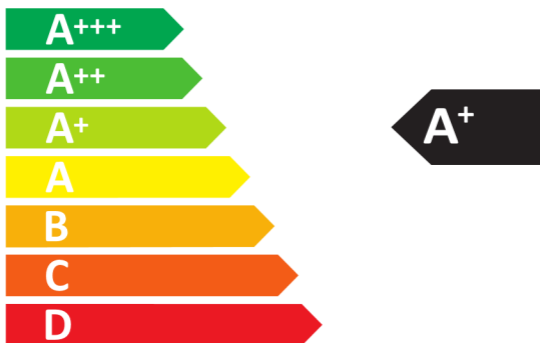

ENERG

енергия · ενεργεια

Miele

H 2455 B ACTIVE

76 L

1.05 kWh/cycle*

0.71 kWh/cycle*

* цикъл · cyklus · portion · zykus · πρόγραμμα · ciclo · tsükkel · ohjelma · ciklus
ciklas · cikls · čiklu · cyclus · cykl · ciclu · program · cykel