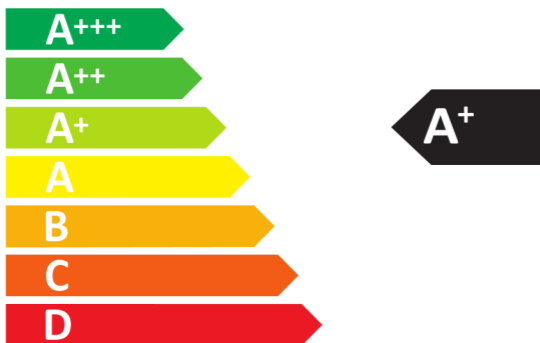

ENERG

енергия · ενεργεια

Miele

H 2455 B ACTIVE

76 L

1.05 kWh/cycle*

0.71 kWh/cycle*

* цикл · cyklus · portion · zykus · πρόγραμμα · ciclo · tsükkel · ohjelma · ciklus
ciklas · cikls · čiklu · cyclus · cykl · ciclu · program · cykel