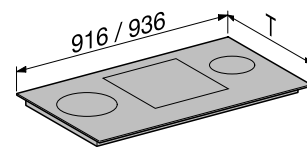

- de - Einbaumaße - aufliegend
 en - Installation dimensions - Surface-mounted
 es - Medidas de montaje, sobre encimera
 fi - Sijointusmitat - kelluva asennus
 fr - Cotes d'encastrement - standard
 it - Misura d'incasso - rialzato
 nl - Inbouwmaten - opliggend
 nb - Innbyggingsmål - ovenpåliggende
 pt - Dimensões para encastrar: sobre a bancada
 ru - Размеры для встраивания - при положении сверху
 sv - Inbyggnadsmått - utan ram
 tr - Montaj boyutları - tezgah üstü montaj
 uk - Монтажні розміри - установлення на стільницю
 zh - 安装尺寸 - 表面安装

- de - Einbaumaße - flächenbündig
 en - Installation dimensions - Flush-fit
 es - Medidas de empotramiento - enrasado
 fi - Sijointusmitat - huullosasennus
 fr - Cotes d'encastrement - à fleur de plan
 it - Misura d'incasso - a filo
 nl - Inbouwmaten - naadloos aansluitend
 nb - Innbyggingsmål - planlimt
 pt - Dimensões para encastrar: à face
 ru - Размеры для встраивания - монтаж заподлицо
 sv - Inbyggnadsmått - planmonterad
 tr - Montaj boyutları - yüzeyle sıfır montaj
 uk - Монтажні розміри - установлення врівень
 zh - 安装尺寸 - 齐平安装