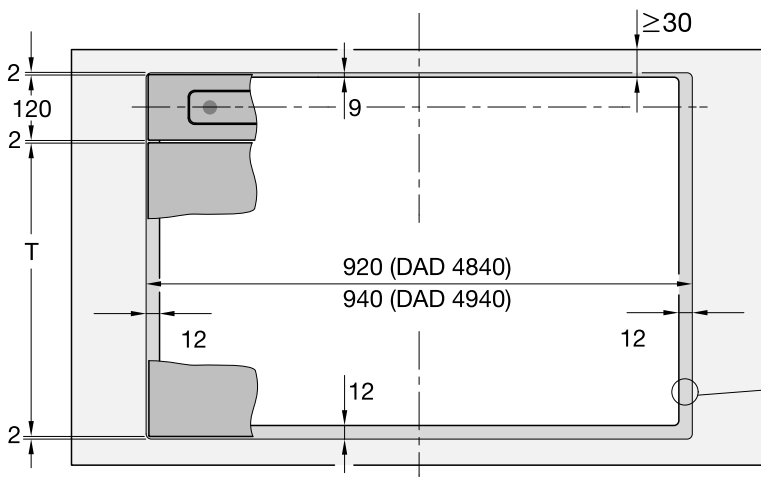

- de - Einbaumaße - aufliegend
 en - Installation dimensions - Surface-mounted
 es - Medidas de montaje, sobre encimera
 fi - Sijointusmitat - kelluva asennus
 fr - Cotes d'encastrement - standard
 it - Misura d'incasso - rialzato
 nl - Inbouwmaten - opliggend
 nb - Innbyggingsmål - ovenpåliggende
 pt - Dimensões para encastrar: sobre a bancada
 ru - Размеры для встраивания - при положении сверху
 sv - Inbyggnadsmått - utan ram
 tr - Montaj boyutları - tezgah üstü montaj
 uk - Монтажні розміри - установлення на стільницю
 zh - 安装尺寸 - 表面安装

- de - Einbaumaße - flächenbündig
 en - Installation dimensions - Flush-fit
 es - Medidas de empotramiento - enrasado
 fi - Sijointusmitat - huullosasennus
 fr - Cotes d'encastrement - à fleur de plan
 it - Misura d'incasso - a filo
 nl - Inbouwmaten - naadloos aansluitend
 nb - Innbyggingsmål - planlimt
 pt - Dimensões para encastrar: à face
 ru - Размеры для встраивания - монтаж заподлицо
 sv - Inbyggnadsmått - planmonterad
 tr - Montaj boyutları - yüzeyle sıfır montaj
 uk - Монтажні розміри - установлення врівень
 zh - 安装尺寸 - 齐平安装