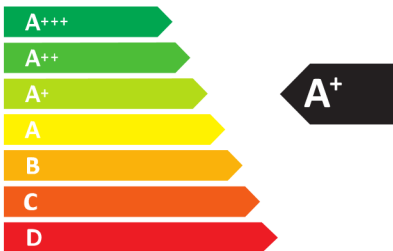

# ENERGY

**Miele**

KMDA 7876 FL-A MattFinish

**32**  
kWh/annum

**A**BCDEFG

**A**BCDEFG

**64**dB

65/2014