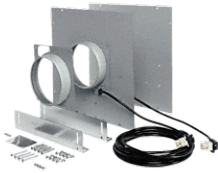

DEXT 6890

Conjunto de adaptação externo
para a colocação individual dos exaustores
fornecidos da DA 6890 Levantar.

- Colocação adicional no armário inferior
- Possibilidades de instalação flexível do exaustor
- Planeamento máx. livre - Colocação exhaust. até 7 m de distância