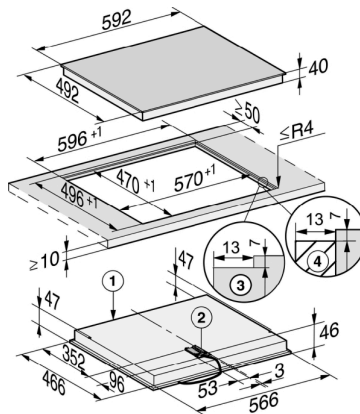

KM 6520 FL

Losse elektrokookplaat  
met vier kookzones voor meer comfort voor een gunstige prijs.

<b>Technische gegevens</b>	
Afmetingen in mm (breedte)	592
Afmetingen in mm (hoogte)	46
Afmetingen in mm (diepte)	492
Interne afmetingen uitsparing buiten in mm (breedte) bij vlakke inbouw	570
Interne afmetingen uitsparing buiten in mm (diepte) bij vlakke inbouw	470
Externe afmetingen uitsparing buiten in mm (breedte) bij vlakke inbouw	596
Externe afmetingen uitsparing buiten in mm (diepte) bij vlakke inbouw	496
Gewicht in kg	8
Totale aansluitwaarde in kW	6,700
Spanning in Volt	230
Frequentie in Hz	50-60
Lengte aansluitkabel in m	1,4
<b>Meegeleverde accessoires</b>	
Kookplaatkrabber	•
Aansluitkabel	•

## KM 6520 FL

Losse elektrokookplaat  
met vier kookzones voor meer comfort voor een gunstige prijs.

KM 6520 FL, KM 6539 FL (schets)

- 1) Voorkant
- 2) Aansluitkast met aansluitkabel, inbouwhoogte = 46 mm, aansluitkabel L
- 3) Getrapte freesrand natuurstenen werkblad
- 4) Houten lijst 13 mm (niet bijgeleverd)