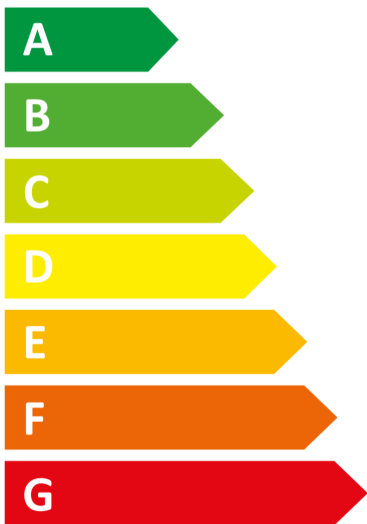

# ENERG

Miele

G 7285 SCVi XXL

**54** kWh / 

**14** x

**8,4** L

**3:50**

**43** dB