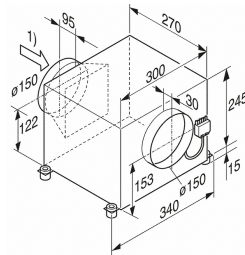

ABLG 202
Externe ventilator
binnen vrij plaatsbaar.

- Verplaatsing van ventilator naar een andere ruimte
- Tweevoudig luchtaanzuigstelsysteem
- Ventilatierooster met diameter 125/150 mm
- Aansluiting ventilator op afzuigkap via stekkerkoppeling
- Afzuigvermogen: Luchtafvoer vrijblazend 280-900 m³/u