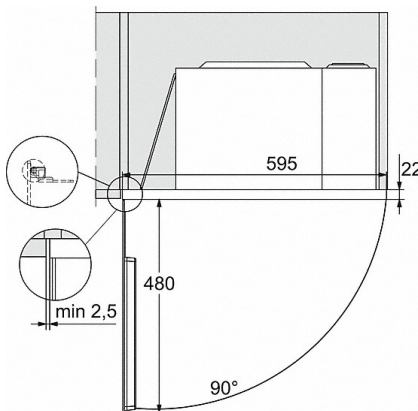

EAN nummer: 4002516119173 / Materiaalnummer: 11114310

Model en design	
Inbouw-microgolfoven	•
SideControl	•
Kleur toestel	Obsidiaanzwart
Optimaal genieten	
Warm houden	•
Bereidingsystemen	
Automatische programma's	•
Enkele functie microgolf	•
Bedieningsgemak	
Display	EasySensor
Timerfuncties	•
Tijdweergave	•
Kookwekker	•
Programmering bereidingstijd	•
Quick-Start-functie	•
Individuele instellingen	•
Efficiëntie en duurzaamheid	
Nachtuitschakeling	•
Onderhoud en reiniging	
Roestvrijstalen ovenruimte	•
Veiligheid	
Ingebruiknamebeveiliging	•
Veiligheidsuitschakeling	•
Veiligheidsslot "Door"-aanwijzing	•
Technische gegevens	
Ovenruimte in liters	17
Deursluiting	Links
Ovenverlichting	1 led-spot
Hoogte bereidingsruimte in cm	20,2
Diameter draaiplateau in cm	27,2
Elektronisch gestuurd microgolfovenvermogen	•
Vermogensstanden microgolfoven in W	80/150/300/450/600/800
Microgolfovenvermogen maximaal in W	800
Nisbreedte in mm	562
Nishoogte in mm	352
Nisdiepte in mm	310
Apparaatbreedte in mm	595
Apparaathoogte in mm	372
Apparaatdiepte in mm	310
Gewicht in kg	14,4
Nis-onafhankelijke ventilatie	•
Totale aansluitwaarde in kW	1,3
Spanning in Volt	220-240
Frequentie (Hz)	50
Aansluiting op aantal fasen	1
Zekering in A	10
Aansluitkabel met netstekker	•
Lengte van de aansluitkabel in m	1,6

M 223x SC, schets

- 1) Vooraanzicht
- 2) Netsnoer, L = 1.600 mm
- 3) Geen aansluiting in dit gedeelte

M 223x SC, schets

- 1) Vooraanzicht
- 2) Netsnoer, L = 1.600 mm
- 3) Geen aansluiting in dit gedeelte