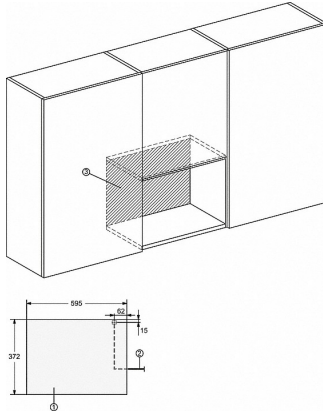

EAN nummer: 4002516119173 / Materiaalnummer: 11114310

Model en design	
Inbouw-microgolfoven	•
SideControl	•
Kleur toestel	Obsidiaanzwart
Optimaal genieten	
Warm houden	•
Bereidingsystemen	
Automatische programma's	•
Enkele functie microgolf	•
Bedieningsgemak	
Display	EasySensor
Timerfuncties	•
Tijdweergave	•
Kookwekker	•
Programmering bereidingstijd	•
Quick-Start-functie	•
Individuele instellingen	•
Efficiëntie en duurzaamheid	
Nachtuitschakeling	•
Onderhoud en reiniging	
Roestvrijstalen ovenruimte	•
Veiligheid	
Ingebruiknamebeveiliging	•
Veiligheidsuitschakeling	•
Veiligheidsslot "Door"-aanwijzing	•
Technische gegevens	
Ovenruimte in liters	17
Deursluiting	Links
Ovenverlichting	1 led-spot
Hoogte bereidingsruimte in cm	20,2
Diameter draaiplateau in cm	27,2
Elektronisch gestuurd microgolfovenvermogen	•
Vermogensstanden microgolfoven in W	80/150/300/450/600/800
Microgolfovenvermogen maximaal in W	800
Nisbreedte in mm	562
Nishoogte in mm	352
Nisdiepte in mm	310
Apparaatbreedte in mm	595
Apparaathoogte in mm	372
Apparaatdiepte in mm	310
Gewicht in kg	14,4
Nis-onafhankelijke ventilatie	•
Totale aansluitwaarde in kW	1,3
Spanning in Volt	220-240
Frequentie (Hz)	50
Aansluiting op aantal fasen	1
Zekering in A	10
Aansluitkabel met netstekker	•
Lengte van de aansluitkabel in m	1,6

M 223x SC, schets

- 1) Vooraanzicht
- 2) Netsnoer, L = 1.600 mm
- 3) Geen aansluiting in dit gedeelte

M 223x SC, schets

- 1) Vooraanzicht
- 2) Netsnoer, L = 1.600 mm
- 3) Geen aansluiting in dit gedeelte