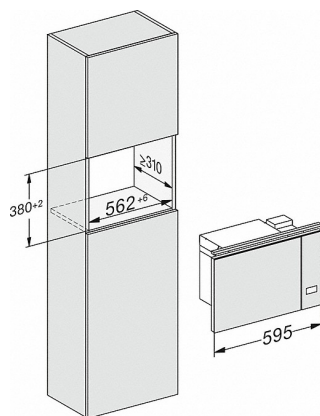

M 2230 SC

Inbouw-microgolfoven
met zijwaartse sensorbediening voor een eenvoudig gebruik.