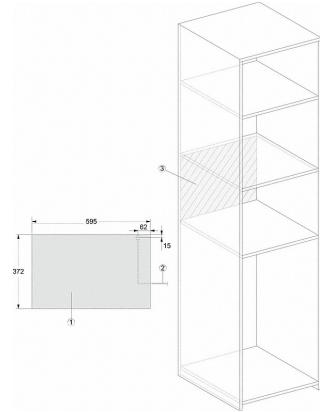

EAN nummer: 4002516119173 / Materiaalnummer: 11114310

Model en design	
Inbouw-microgolfoven	•
SideControl	•
Kleur toestel	Obsidiaanzwart
Optimaal genieten	
Warm houden	•
Bereidingsystemen	
Automatische programma's	•
Enkele functie microgolf	•
Bedieningsgemak	
Display	EasySensor
Timerfuncties	•
Tijdweergave	•
Kookwekker	•
Programmering bereidingstijd	•
Quick-Start-functie	•
Individuele instellingen	•
Efficiëntie en duurzaamheid	
Nachtuitschakeling	•
Onderhoud en reiniging	
Roestvrijstalen ovenruimte	•
Veiligheid	
Ingebruiknamebeveiliging	•
Veiligheidsuitschakeling	•
Veiligheidsslot "Door"-aanwijzing	•
Technische gegevens	
Ovenruimte in liters	17
Deursluiting	Links
Ovenverlichting	1 led-spot
Hoogte bereidingsruimte in cm	20,2
Diameter draaiplateau in cm	27,2
Elektronisch gestuurd microgolfovenvermogen	•
Vermogensstanden microgolfoven in W	80/150/300/450/600/800
Microgolfovenvermogen maximaal in W	800
Nisbreedte in mm	562
Nishoogte in mm	352
Nisdiepte in mm	310
Apparaatbreedte in mm	595
Apparaathoogte in mm	372
Apparaatdiepte in mm	310
Gewicht in kg	14,4
Nis-onafhankelijke ventilatie	•
Totale aansluitwaarde in kW	1,3
Spanning in Volt	220-240
Frequentie (Hz)	50
Aansluiting op aantal fasen	1
Zekering in A	10
Aansluitkabel met netstekker	•
Lengte van de aansluitkabel in m	1,6

M 223x SC, schets

- 1) Vooraanzicht
- 2) Netsnoer, L = 1.600 mm
- 3) Geen aansluiting in dit gedeelte

M 223x SC, schets

- 1) Vooraanzicht
- 2) Netsnoer, L = 1.600 mm
- 3) Geen aansluiting in dit gedeelte