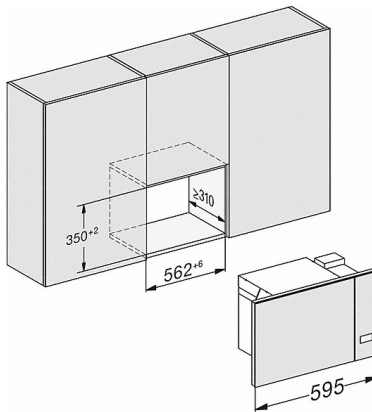

EAN nummer: 4002516119173 / Materiaalnummer: 11114310

Model en design	
Inbouw-microgolfoven	•
SideControl	•
Kleur toestel	Obsidiaanzwart
Optimaal genieten	
Warm houden	•
Bereidingsystemen	
Automatische programma's	•
Enkele functie microgolf	•
Bedieningsgemak	
Display	EasySensor
Timerfuncties	•
Tijdweergave	•
Kookwekker	•
Programmering bereidingstijd	•
Quick-Start-functie	•
Individuele instellingen	•
Efficiëntie en duurzaamheid	
Nachtuitschakeling	•
Onderhoud en reiniging	
Roestvrijstalen ovenruimte	•
Veiligheid	
Ingebruiknamebeveiliging	•
Veiligheidsuitschakeling	•
Veiligheidsslot "Door"-aanwijzing	•
Technische gegevens	
Ovenruimte in liters	17
Deursluiting	Links
Ovenverlichting	1 led-spot
Hoogte bereidingsruimte in cm	20,2
Diameter draaiplateau in cm	27,2
Elektronisch gestuurd microgolfovenvermogen	•
Vermogensstanden microgolfoven in W	80/150/300/450/600/800
Microgolfovenvermogen maximaal in W	800
Nisbreedte in mm	562
Nishoogte in mm	352
Nisdiepte in mm	310
Apparaatbreedte in mm	595
Apparaathoogte in mm	372
Apparaatdiepte in mm	310
Gewicht in kg	14,4
Nis-onafhankelijke ventilatie	•
Totale aansluitwaarde in kW	1,3
Spanning in Volt	220-240
Frequentie (Hz)	50
Aansluiting op aantal fasen	1
Zekering in A	10
Aansluitkabel met netstekker	•
Lengte van de aansluitkabel in m	1,6

M 223x SC, schets

- 1) Vooraanzicht
- 2) Netsnoer, L = 1.600 mm
- 3) Geen aansluiting in dit gedeelte

M 223x SC, schets

- 1) Vooraanzicht
- 2) Netsnoer, L = 1.600 mm
- 3) Geen aansluiting in dit gedeelte