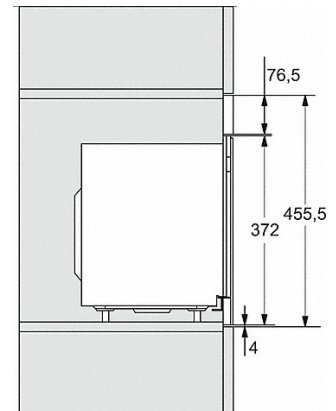

EAN nummer: 4002516119173 / Materiaalnummer: 11114310

Model en design	
Inbouw-microgolfoven	•
SideControl	•
Kleur toestel	Obsidiaanzwart
Optimaal genieten	
Warm houden	•
Bereidingsystemen	
Automatische programma's	•
Enkele functie microgolf	•
Bedieningsgemak	
Display	EasySensor
Timerfuncties	•
Tijdweergave	•
Kookwekker	•
Programmering bereidingstijd	•
Quick-Start-functie	•
Individuele instellingen	•
Efficiëntie en duurzaamheid	
Nachtuitschakeling	•
Onderhoud en reiniging	
Roestvrijstalen ovenruimte	•
Veiligheid	
Ingebruiknamebeveiliging	•
Veiligheidsuitschakeling	•
Veiligheidsslot "Door"-aanwijzing	•
Technische gegevens	
Ovenruimte in liters	17
Deursluiting	Links
Ovenverlichting	1 led-spot
Hoogte bereidingsruimte in cm	20,2
Diameter draaiplateau in cm	27,2
Elektronisch gestuurd microgolfovenvermogen	•
Vermogensstanden microgolfoven in W	80/150/300/450/600/800
Microgolfovenvermogen maximaal in W	800
Nisbreedte in mm	562
Nishoogte in mm	352
Nisdiepte in mm	310
Apparaatbreedte in mm	595
Apparaathoogte in mm	372
Apparaatdiepte in mm	310
Gewicht in kg	14,4
Nis-onafhankelijke ventilatie	•
Totale aansluitwaarde in kW	1,3
Spanning in Volt	220-240
Frequentie (Hz)	50
Aansluiting op aantal fasen	1
Zekering in A	10
Aansluitkabel met netstekker	•
Lengte van de aansluitkabel in m	1,6

M 223x SC, schets

- 1) Vooraanzicht
- 2) Netsnoer, L = 1.600 mm
- 3) Geen aansluiting in dit gedeelte

M 223x SC, schets

- 1) Vooraanzicht
- 2) Netsnoer, L = 1.600 mm
- 3) Geen aansluiting in dit gedeelte