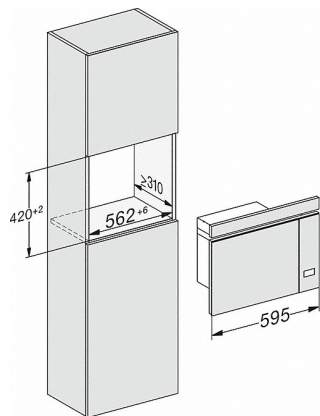

M 2230 SC

Inbouw-microgolfoven
met zijwaartse sensorbediening voor een eenvoudig gebruik.