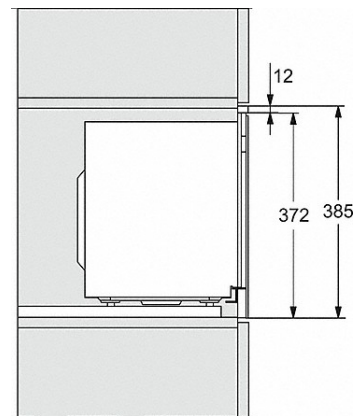

M 2230 SC

Inbouw-microgolfoven
met zijwaartse sensorbediening voor een eenvoudig gebruik.