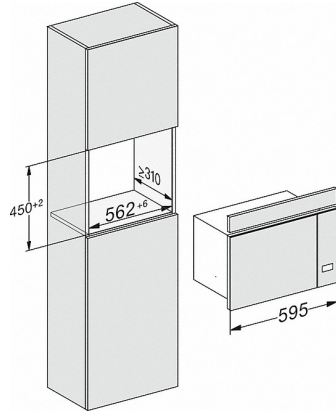

M 2230 SC

Inbouw-microgolfoven
met zijwaartse sensorbediening voor een eenvoudig gebruik.