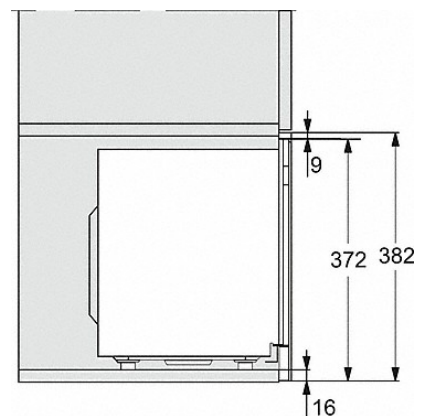

M 2230 SC

Inbouw-microgolfoven
met zijwaartse sensorbediening voor een eenvoudig gebruik.