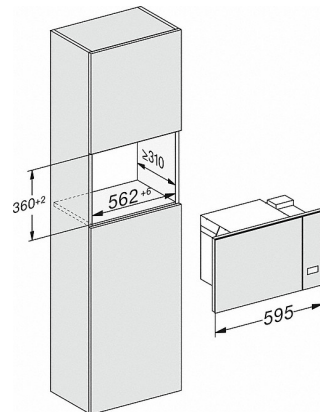

EAN nummer: 4002516119173 / Materiaalnummer: 11114310

Model en design	
Inbouw-microgolfoven	•
SideControl	•
Kleur toestel	Obsidiaanzwart
Optimaal genieten	
Warm houden	•
Bereidingsystemen	
Automatische programma's	•
Enkele functie microgolf	•
Bedieningsgemak	
Display	EasySensor
Timerfuncties	•
Tijdweergave	•
Kookwekker	•
Programmering bereidingstijd	•
Quick-Start-functie	•
Individuele instellingen	•
Efficiëntie en duurzaamheid	
Nachtuitschakeling	•
Onderhoud en reiniging	
Roestvrijstalen ovenruimte	•
Veiligheid	
Ingebruiknamebeveiliging	•
Veiligheidsuitschakeling	•
Veiligheidsslot "Door"-aanwijzing	•
Technische gegevens	
Ovenruimte in liters	17
Deursluiting	Links
Ovenverlichting	1 led-spot
Hoogte bereidingsruimte in cm	20,2
Diameter draaiplateau in cm	27,2
Elektronisch gestuurd microgolfovenvermogen	•
Vermogensstanden microgolfoven in W	80/150/300/450/600/800
Microgolfovenvermogen maximaal in W	800
Nisbreedte in mm	562
Nishoogte in mm	352
Nisdiepte in mm	310
Apparaatbreedte in mm	595
Apparaathoogte in mm	372
Apparaatdiepte in mm	310
Gewicht in kg	14,4
Nis-onafhankelijke ventilatie	•
Totale aansluitwaarde in kW	1,3
Spanning in Volt	220-240
Frequentie (Hz)	50
Aansluiting op aantal fasen	1
Zekering in A	10
Aansluitkabel met netstekker	•
Lengte van de aansluitkabel in m	1,6

M 223x SC, schets

- 1) Vooraanzicht
- 2) Netsnoer, L = 1.600 mm
- 3) Geen aansluiting in dit gedeelte

M 223x SC, schets

- 1) Vooraanzicht
- 2) Netsnoer, L = 1.600 mm
- 3) Geen aansluiting in dit gedeelte