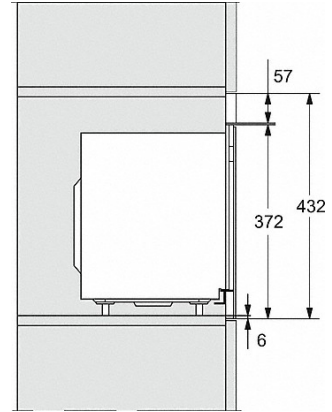

M 2230 SC

Inbouw-microgolfoven
met zijwaartse sensorbediening voor een eenvoudig gebruik.