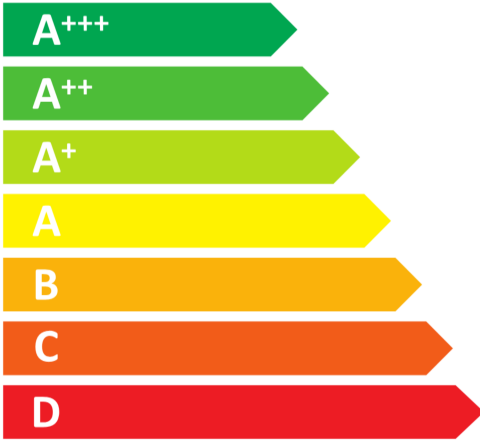

ENERG
енергия · ενεργεια

Miele

TWF760WP

EcoSpeed&8kg

A+++

ENERGIA · ЕНЕРГИЯ · ΕΝΕΡΓΕΙΑ
ENERGIJA · ENERGY · ENERGIE
ENERGI

161
kWh/annum

165
min/cycle*