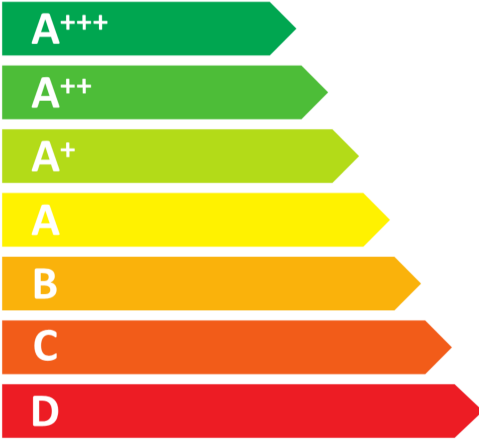

ENERG
енергия · ενεργεια

Miele

TED265WP 8kg

ENERGIA · ЕНЕРГИЯ · ΕΝΕΡΓΕΙΑ
ENERGIJA · ENERGY · ENERGIE
ENERGI

192
kWh/annum

165
min/cycle*

8,0
kg

66
dB