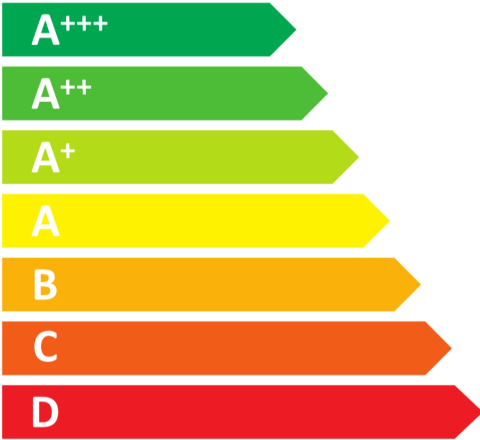

ENERG
енергия · ενεργεια

Miele TCL780WP EcoSpeed&Steam&9kg

A+++

ENERGIA · ЕНЕРГИЯ · ΕΝΕΡΓΕΙΑ
ENERGIJA · ENERGY · ENERGIE
ENERGI

185
kWh/annum

184
min/cycle*

9,0
kg

64
dB