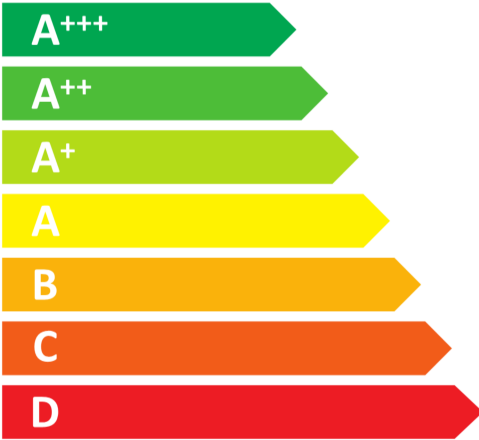

ENERG
енергия · ενεργεια

Miele

TED275WP 8kg

ENERGIA · ЕНЕРГИЯ · ΕΝΕΡΓΕΙΑ
ENERGIJA · ENERGY · ENERGIE
ENERGI

192
kWh/annum

165
min/cycle*

8,0
kg

66
dB