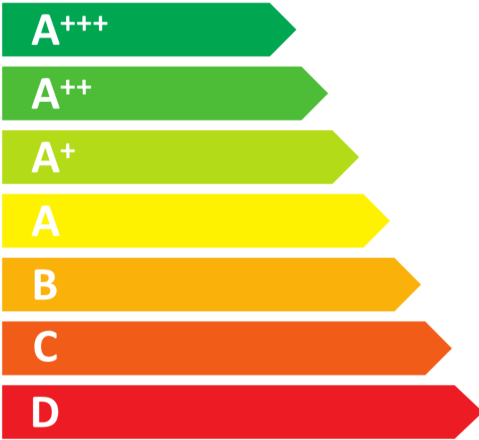

ENERG
енергия · ενεργεια

Miele

TWH780WP

EcoSpeed&9kg

A+++

ENERGIA · ЕНЕРГИЯ · ΕΝΕΡΓΕΙΑ
ENERGIJA · ENERGY · ENERGIE
ENERGI

185
kWh/annum

184
min/cycle*

9,0
kg

64
dB

*цикъл · cyklus · port on · zykus
πρόγραμμα · ciclo · tsükkel
ohjelma · ciklus · ciklas · cikls
čiklu · cyclus · cykl · ciclu
program · torkomgång