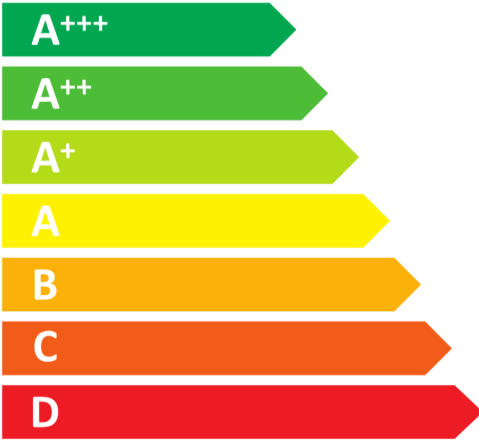

**ENERG**  
енергия · ενεργεια

**Miele**

TSA223WP Active

ENERGIA · ЕНЕРГИЯ · ΕΝΕΡΓΕΙΑ  
ENERGIJA · ENERGY · ENERGIE  
ENERGI

**208**  
kWh/annum

  
**155**  
min/cycle\*

  
**7,0**  
kg

  
**66**  
dB