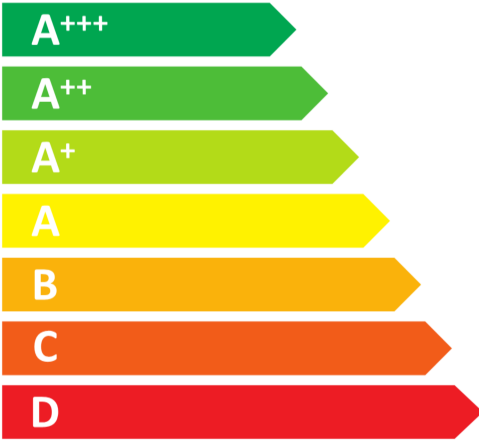

**ENERG**  
енергия · ενεργεια

**Miele**

TED275WP 8kg

ENERGIA · ЕНЕРГИЯ · ΕΝΕΡΓΕΙΑ  
ENERGIJA · ENERGY · ENERGIE  
ENERGI

**192**  
kWh/annum

**165**  
min/cycle\*

**8,0**  
kg

**66**  
dB