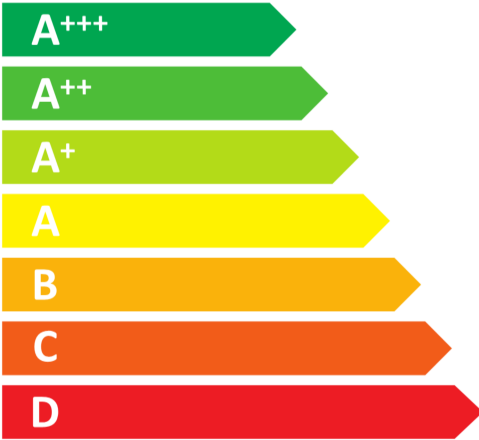

ENERG
енергия · ενεργεια

Miele

TSA223WP Active

ENERGIA · ЕНЕРГИЯ · ΕΝΕΡΓΕΙΑ
ENERGIJA · ENERGY · ENERGIE
ENERGI

208
kWh/annum

155
min/cycle*

7,0
kg

66
dB