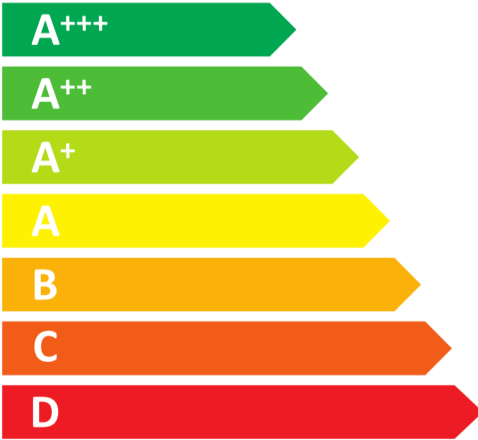

ENERG
енергия · ενεργεια

Miele

TCR780WP

Eco&Steam&9kg

A+++

ENERGIA · ЕНЕРГИЯ · ΕΝΕΡΓΕΙΑ
ENERGIJA · ENERGY · ENERGIE
ENERGI

174
kWh/annum

220
min/cycle*

9,0
kg

62
dB

 **ABCDEFGF**

*цикъл · cyklus · port on · zykus
πρόγραμμα · ciclo · tsükkel
ohjelma · ciklus · ciklas · cikls
čiklu · cyclus · cykl · ciclu
program · torkomgång