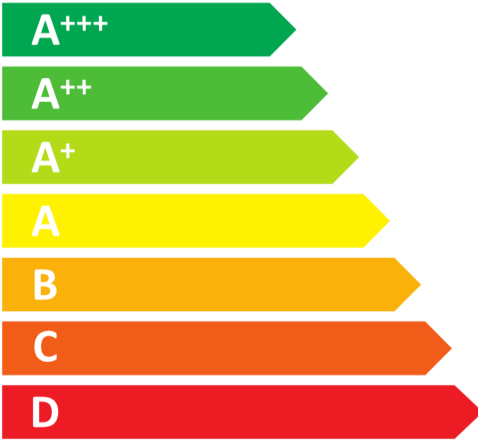

ENERG
енергия · ενεργεια

Miele

TWV780WP

Passion

A+++

ENERGIA · ЕНЕРГИЯ · ΕΝΕΡΓΕΙΑ
ENERGIJA · ENERGY · ENERGIE
ENERGI

174
kWh/annum

220
min/cycle*

9,0
kg

62
dB

 **ABCDEFG**

*цикъл · cyklus · port on · zykus
πρόγραμμα · ciclo · tsükkel
ohjelma · ciklus · ciklas · cikls
čiklu · cyclus · cykl · ciclu
program · torkomgång