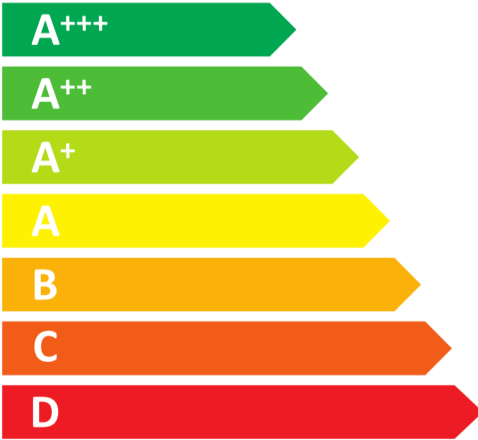

**ENERG**  
енергия · ενεργεια

**Miele**

**TWV680WP**

**Passion**

**A+++**

ENERGIA · ЕНЕРГИЯ · ΕΝΕΡΓΕΙΑ  
ENERGIJA · ENERGY · ENERGIE  
ENERGI

**174**  
kWh/annum

  
**220**  
min/cycle\*

  
**9,0**  
kg

  
**62**  
dB

 **ABCDEFG**

\*цикъл · cyklus · port on · zykus  
πρόγραμμα · ciclo · tsükkel  
ohjelma · ciklus · ciklas · cikls  
čiklu · cyclus · cykl · ciclu  
program · torkomgång