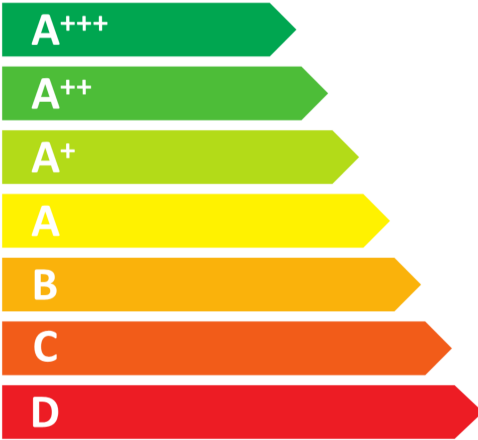

ENERG
енергия · ενεργεια

Miele

TSC364WP 9kg

ENERGIA · ЕНЕРГИЯ · ΕΝΕΡΓΕΙΑ
ENERGIJA · ENERGY · ENERGIE
ENERGI

225
kWh/annum

215
min/cycle*

9,0
kg

66
dB