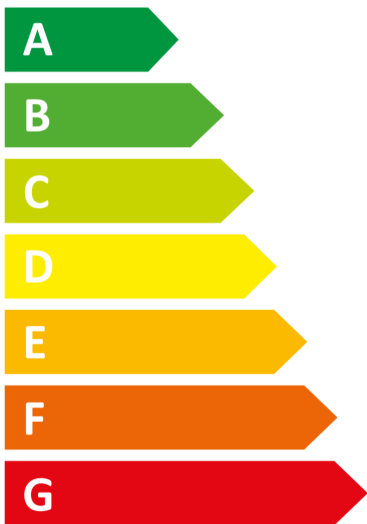

ENERG

Miele

G 7925 SCi XXL AutoDos

54 kWh / 

14 x

8,4 L

3:50

41 dB