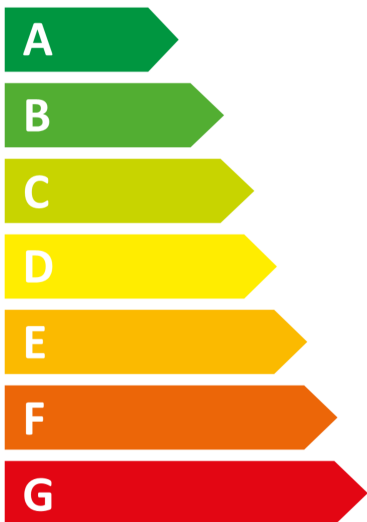

ENERG

Miele

G 7200 SCi

54 kWh / 

14 x

8,4 L

3:50

43 dB