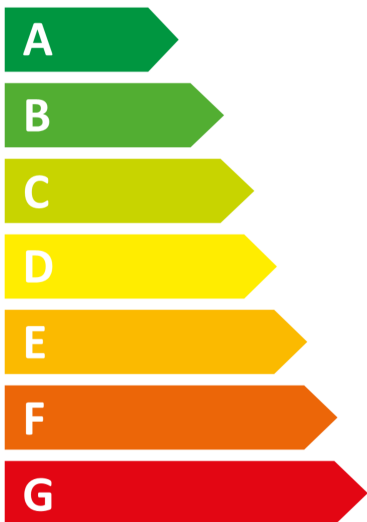

ENERG

Miele

G 7200 SC

54 kWh / 

14 x

8,4 L

3:50

ABCD