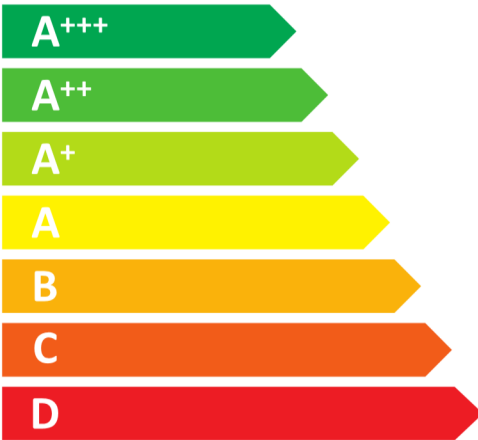

**ENERG**  
енергия · ενεργεια

**Miele**

TSD643WP

EcoSpeed&9kg

**A+++**

ENERGIA · ЕНЕРГИЯ · ΕΝΕΡΓΕΙΑ  
ENERGIJA · ENERGY · ENERGIE  
ENERGI

**194**  
kWh/annum

**187**  
min/cycle\*

**9,0**  
kg

**66**  
dB

\*цикъл · cyklus · port on · zykus  
πρόγραμμα · ciclo · tsükkel  
ohjelma · ciklus · ciklas · cikls  
čiklu · cyclus · cykl · ciclu  
program · torkomgång