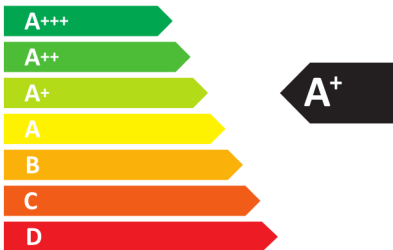

# ENERG

енергия · ενεργεια

Y

IJA

IE

IA

**Miele**

KMDA 7473 FR-A Silence

**32**  
kWh/annum

**A**BCDEFG

**A**BCDEFG

**64**dB

65/2014