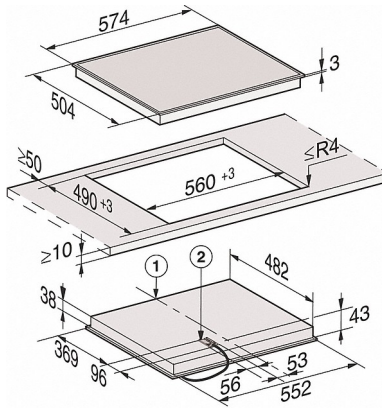

Informations techniques	
Dimensions en mm (Largeur)	574
Dimensions en mm (Hauteur)	43
Hauteur d'encastrement avec boîtier de raccordement en mm	43
Dimensions en mm (Profondeur)	504
Dimensions de découpe en mm (largeur) pour encastrement à plat	560
Dimensions de découpe en mm (profondeur) pour encastrement à plat	490
Poids en kg	8
Puissance de raccordement totale en kW	6,700
Tension en V	230
Fréquence en Hz	50-60
Longueur du câble d'alimentation en m	1,4
Accessoires fournis	
Raclair	•
Câble de raccordement	•

KM 6520 FR

Électrique, indép. de la cuisinière
avec 4 zones de cuisson pour du confort (prix d'entrée de gamme avantageux).

KM 6520 FR, KM 6538 FR (schéma)

- 1) avant
- 2) Boîtier de raccordement électrique avec câble de raccordement, hauteur de montage = 43 mm, câble de raccordement au réseau L = 14 40 mm